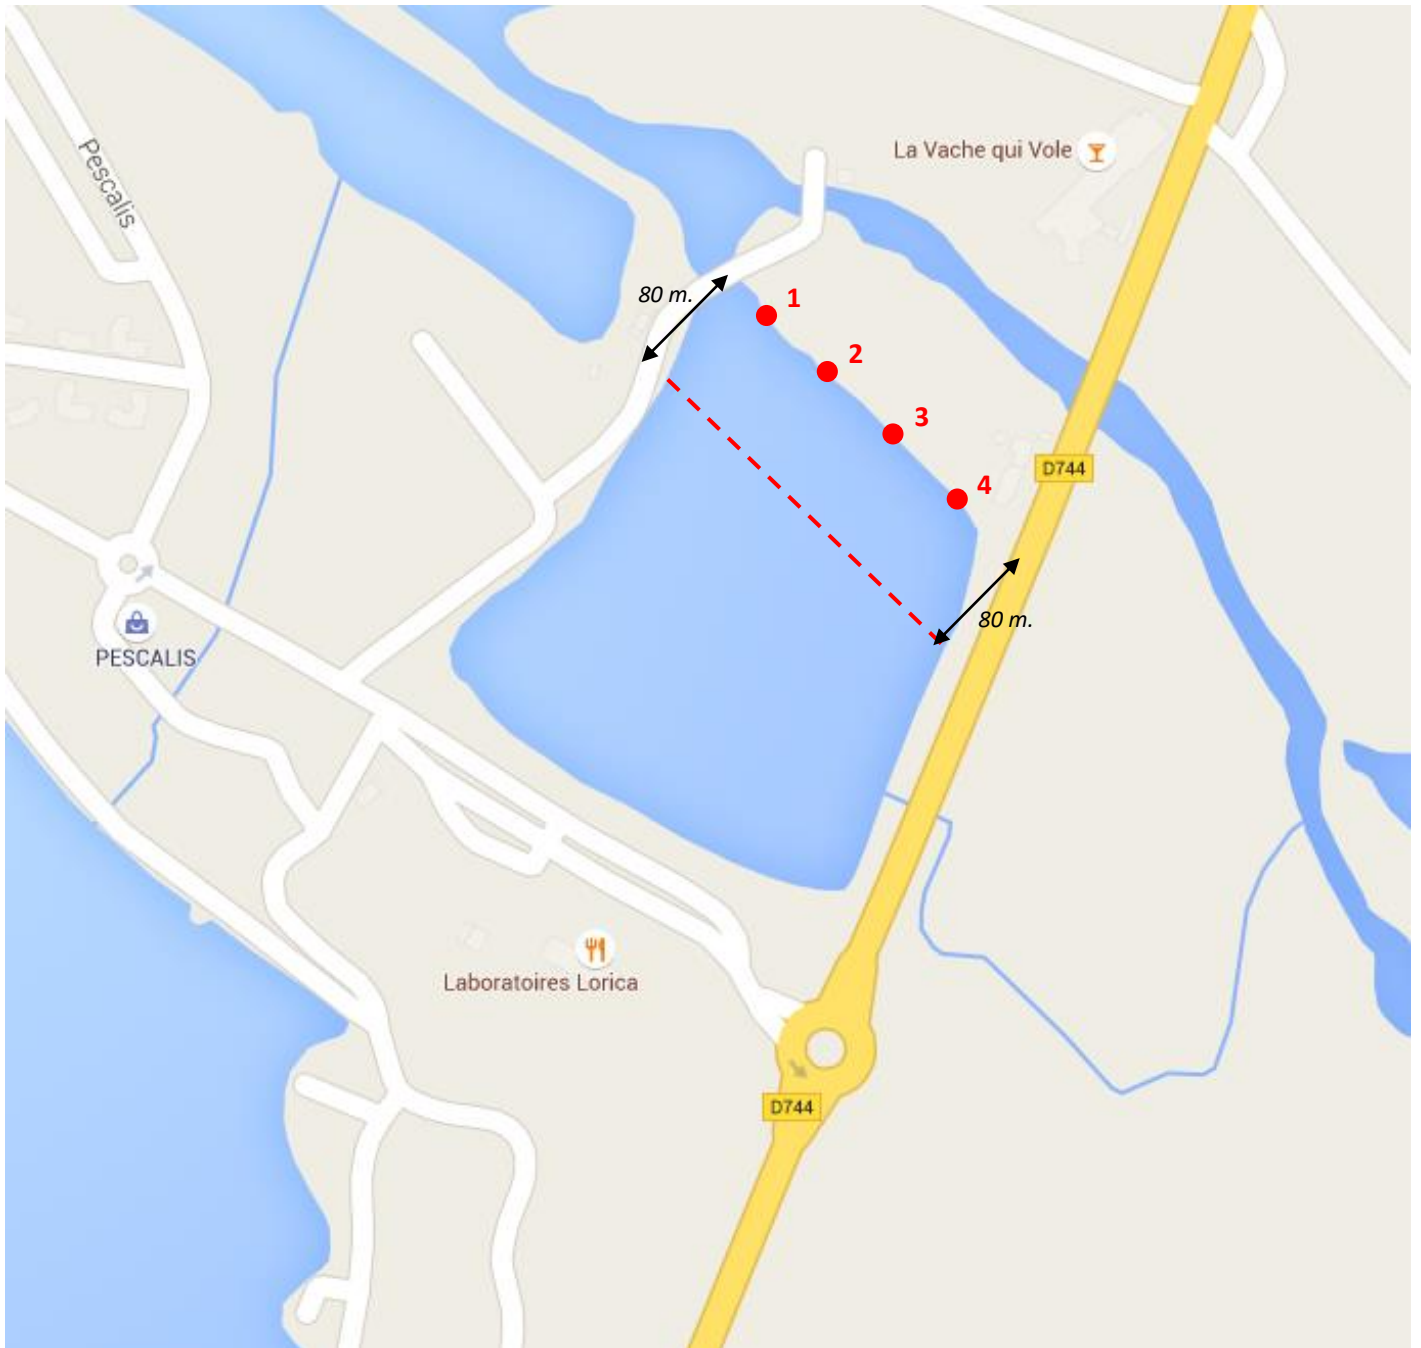

FOUILLE DE LA MORINIÈRE

(Pêche de la carpe de nuit autorisée du 1^{er} juillet au 30 septembre)

Les pêcheurs, depuis leur poste de pêche, ne devront pas lancer leurs lignes à plus de 80 mètres du poste (lancer droit et non de biais).

- 1 : poste de pêche 1
- 2 : poste de pêche 2
- 3 : poste de pêche 3
- 4 : poste de pêche 4