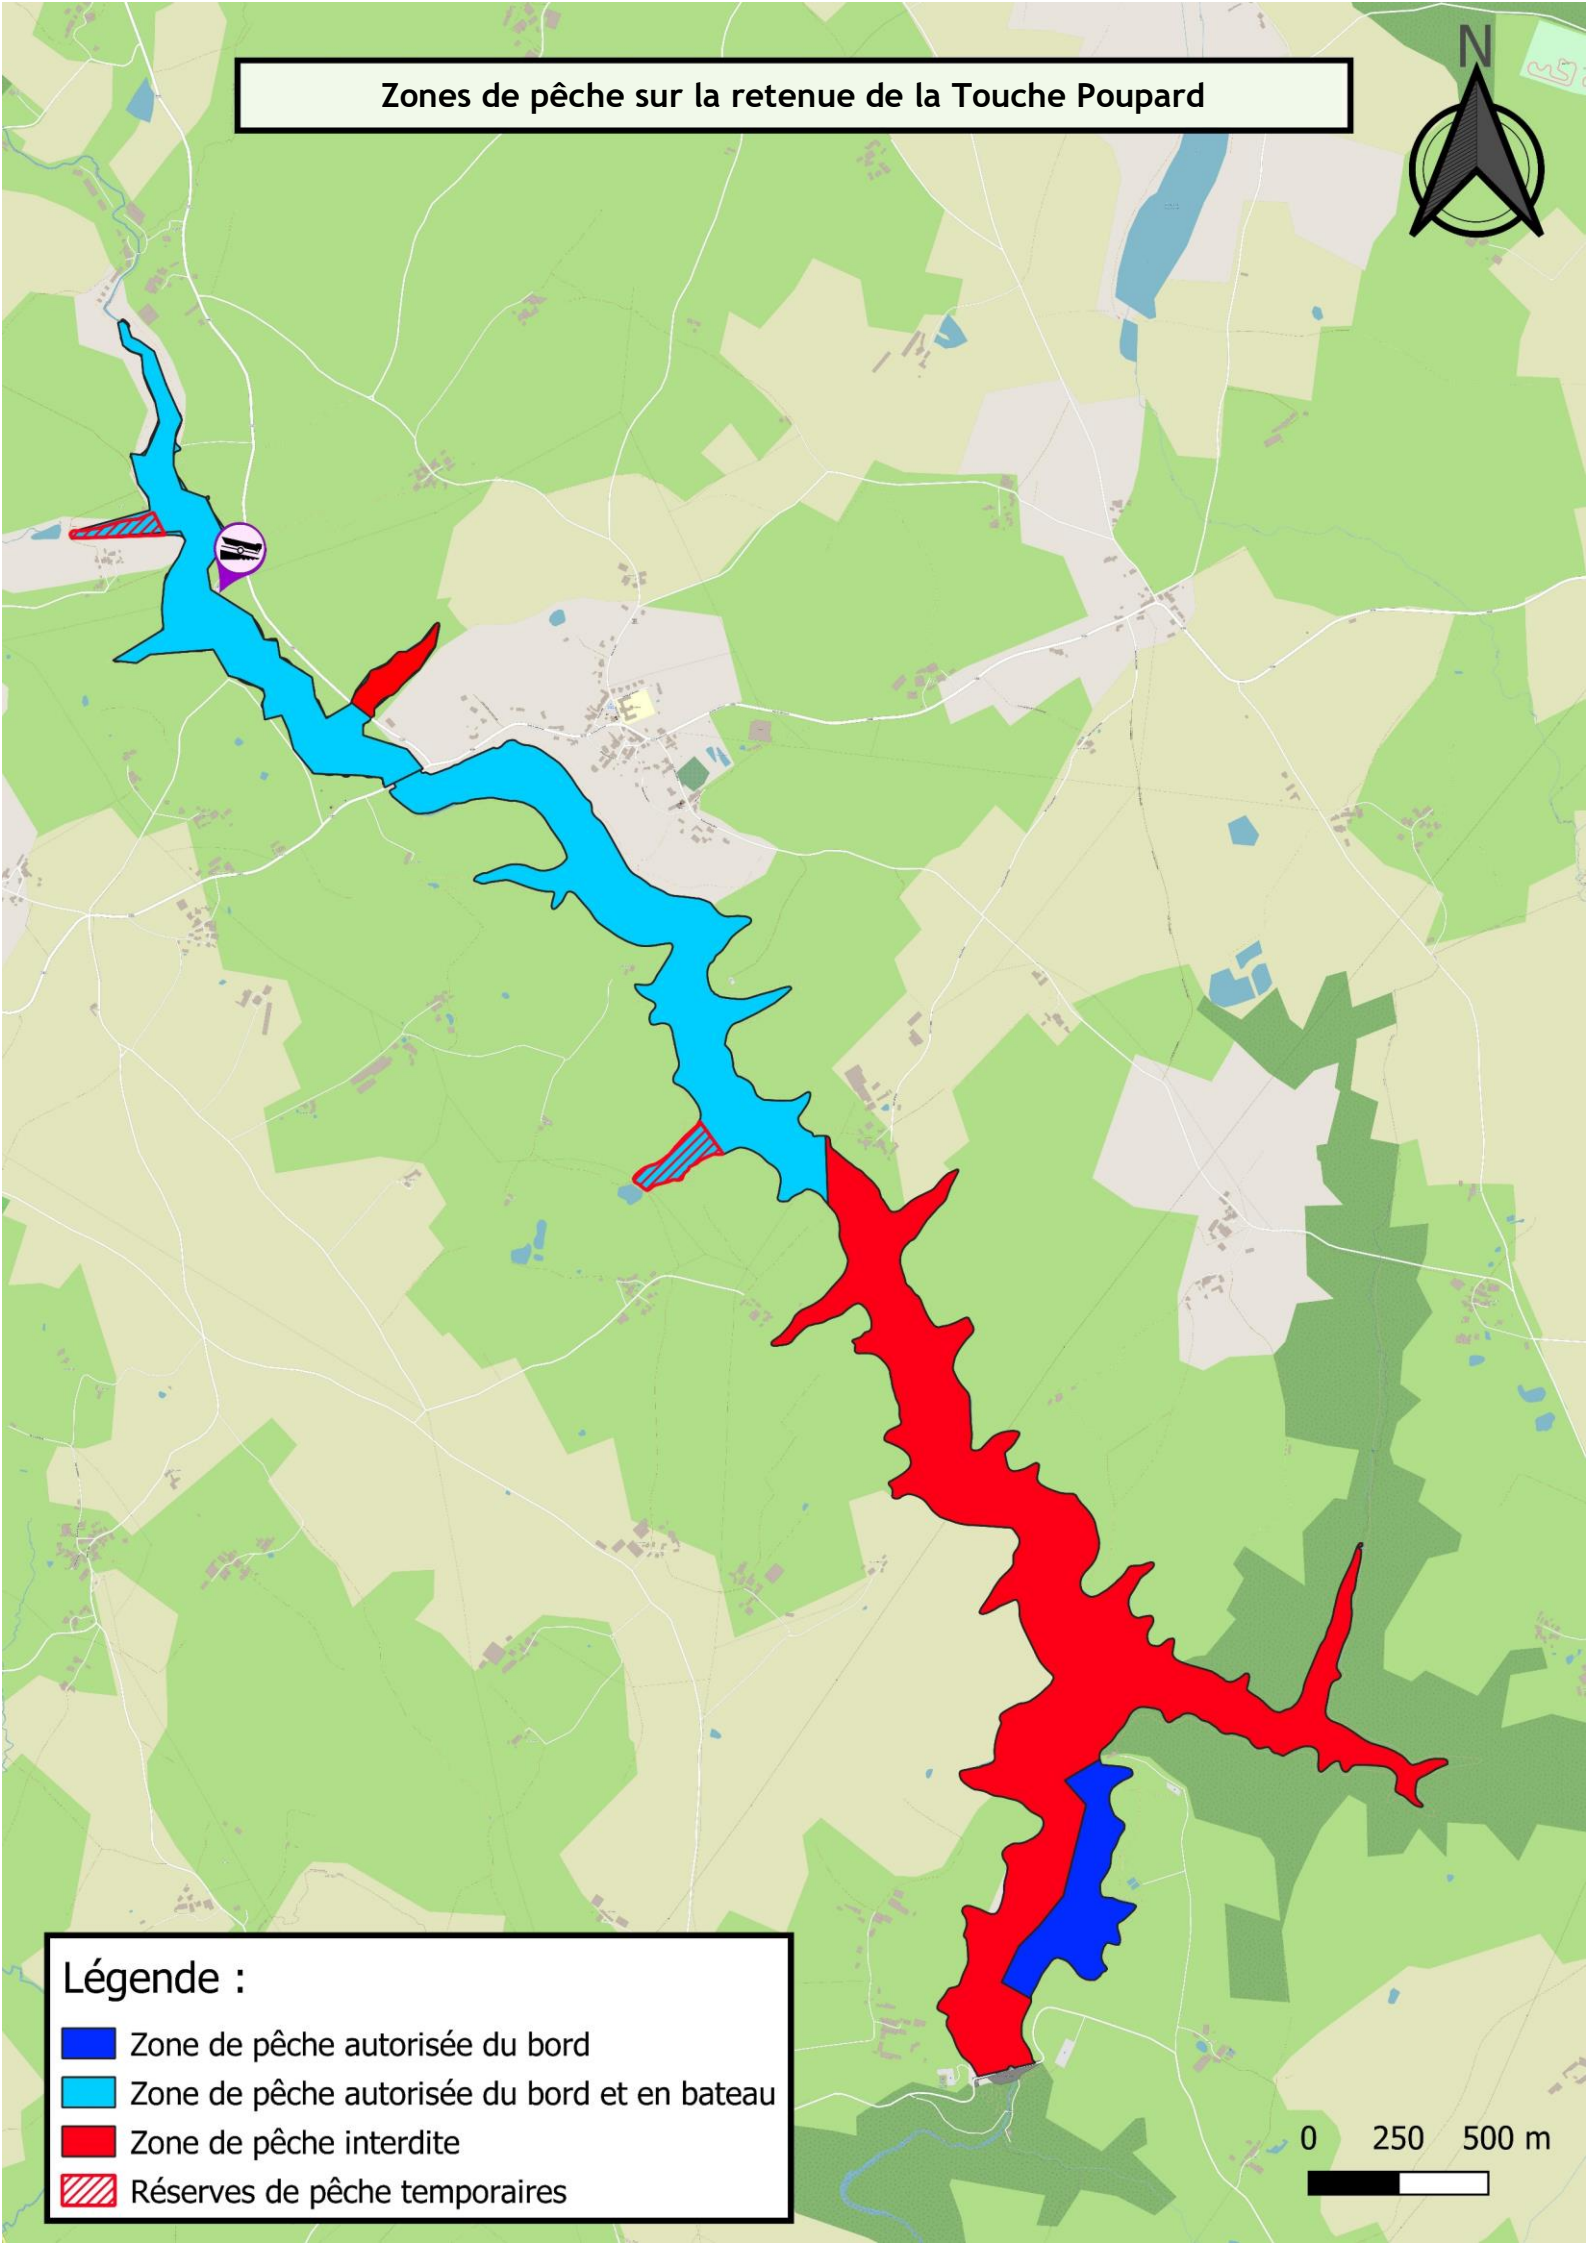

# Zones de pêche sur la retenue de la Touche Poupard

## Légende :

-  Zone de pêche autorisée du bord
-  Zone de pêche autorisée du bord et en bateau
-  Zone de pêche interdite
-  Réserves de pêche temporaires

0 250 500 m