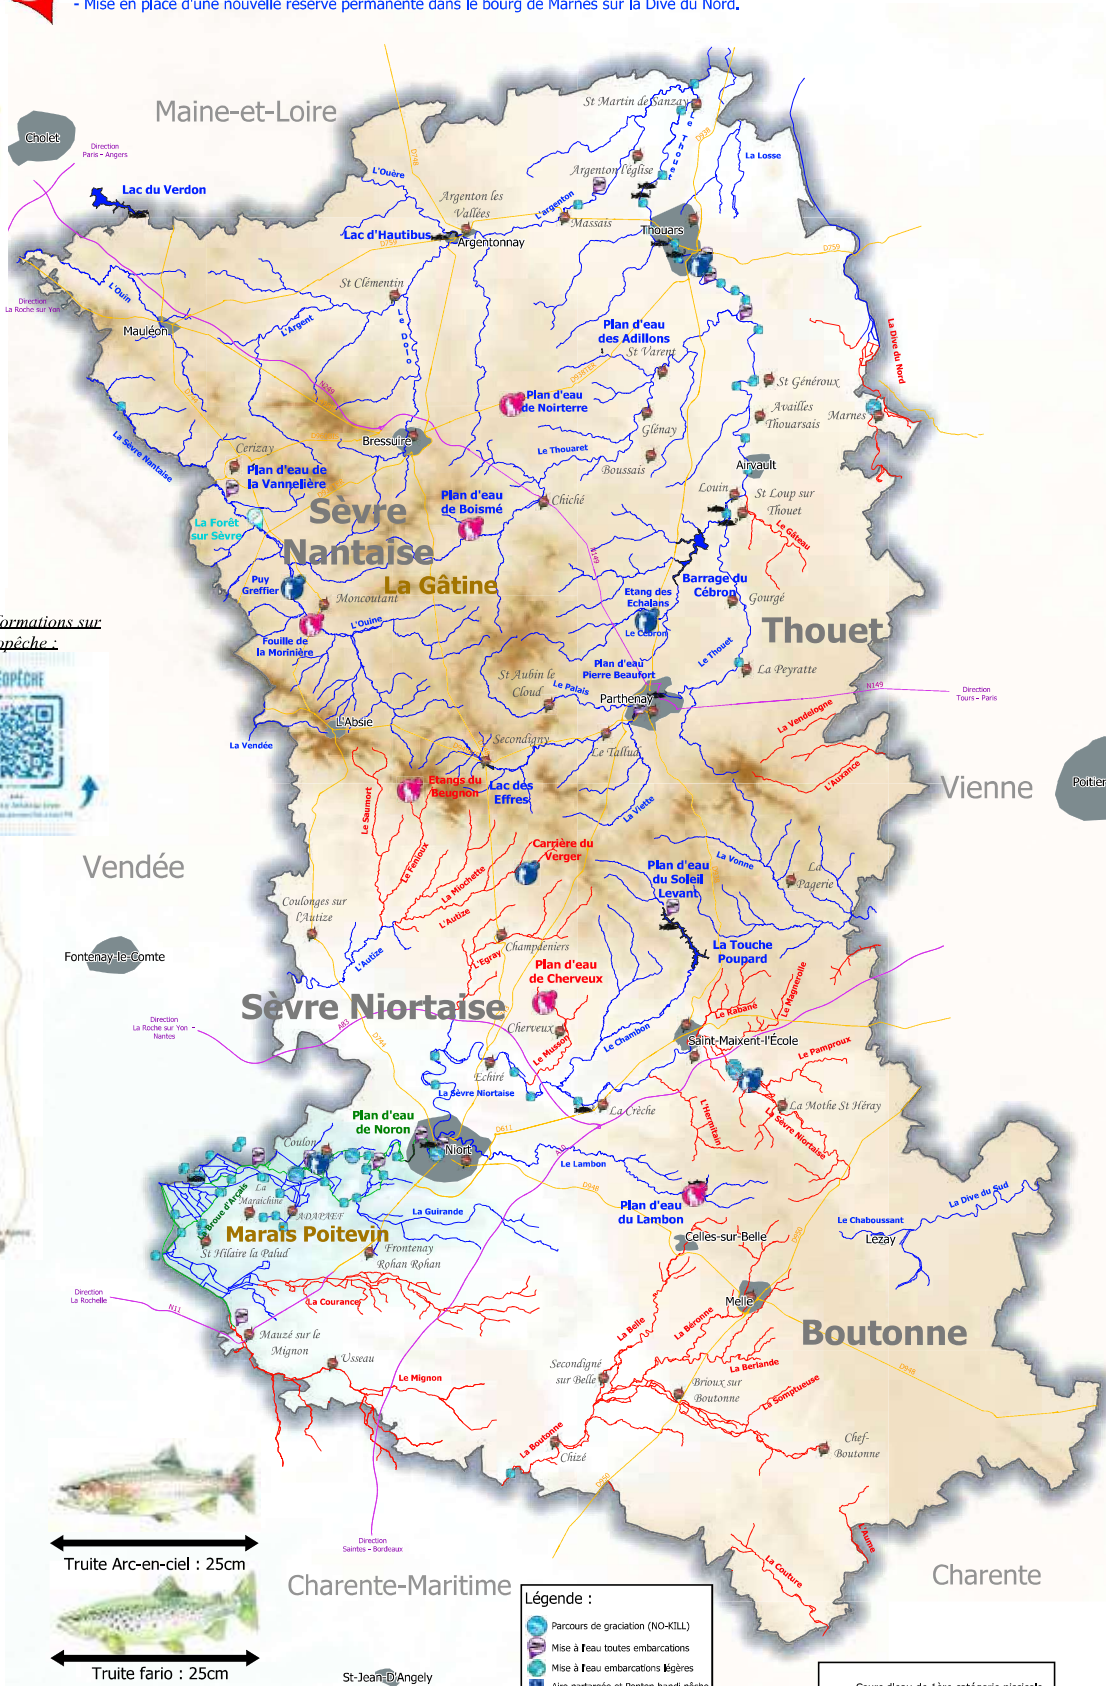

Nouveautés 2025 :

- Ouverture du parcours passion : Etang des échallans à Viennay.
- Mise en place d'une nouvelle réserve permanente dans le bourg de Marnes sur la Dive du Nord.

Lac du Cébron

Lac de la Touche Poupard

Légende Cébron et Touche Poupard :

- Mise à l'eau
- Zones de stationnement
- Réserve Temporaire
- Pêche autorisée du bord
- Pêche autorisée du bord et en bateau
- Zones de pêche interdite

Plus d'informations sur Géopêche :

Tailles légales de prélèvement :

RAPPEL : Quota de prélèvement journalier maximum :
 6 salmonidés dont 2 farios
 3 carnassiers dont 2 brochets

- #### Légende :
- Parcours de gracieuse (NO-KILL)
 - Mise à l'eau toutes embarcations
 - Mise à l'eau embarcations légères
 - Aire partagée et Ponton handi-pêche
 - Sièges des AAPPMA
 - Parcours pédagogique
 - Parcours labellisé Passion
 - Parcours labellisé Famille
 - Parcours carpe de nuit