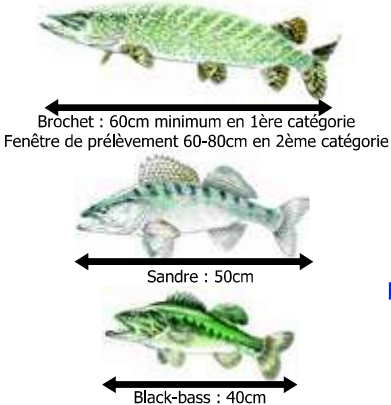

Nouveautés 2025 :

- Ouverture du parcours passion : Etang des échallans à Viennay.
- Mise en place d'une nouvelle réserve permanente dans le bourg de Marnes sur la Dive du Nord.

Lac du Cébron

Lac de la Touche Poupard

Légende Cébron et Touche Poupard :

- Mise à l'eau
- Zones de stationnement
- Réserve Temporaire
- Pêche autorisée du bord
- Pêche autorisée du bord et en bateau
- Zones de pêche interdite

Plus d'informations sur Géopêche :

Tailles légales de prélèvement :

RAPPEL : Quota de prélèvement journalier maximum :
 6 salmonidés dont 2 farios
 3 carnassiers dont 2 brochets

- #### Légende :
- Parcours de gracieuse (NO-KILL)
 - Mise à l'eau toutes embarcations
 - Mise à l'eau embarcations légères
 - Aire partagée et Ponton handi-pêche
 - Sièges des AAPPMA
 - Parcours pédagogique
 - Parcours labellisé Passion
 - Parcours labellisé Famille
 - Parcours carpe de nuit